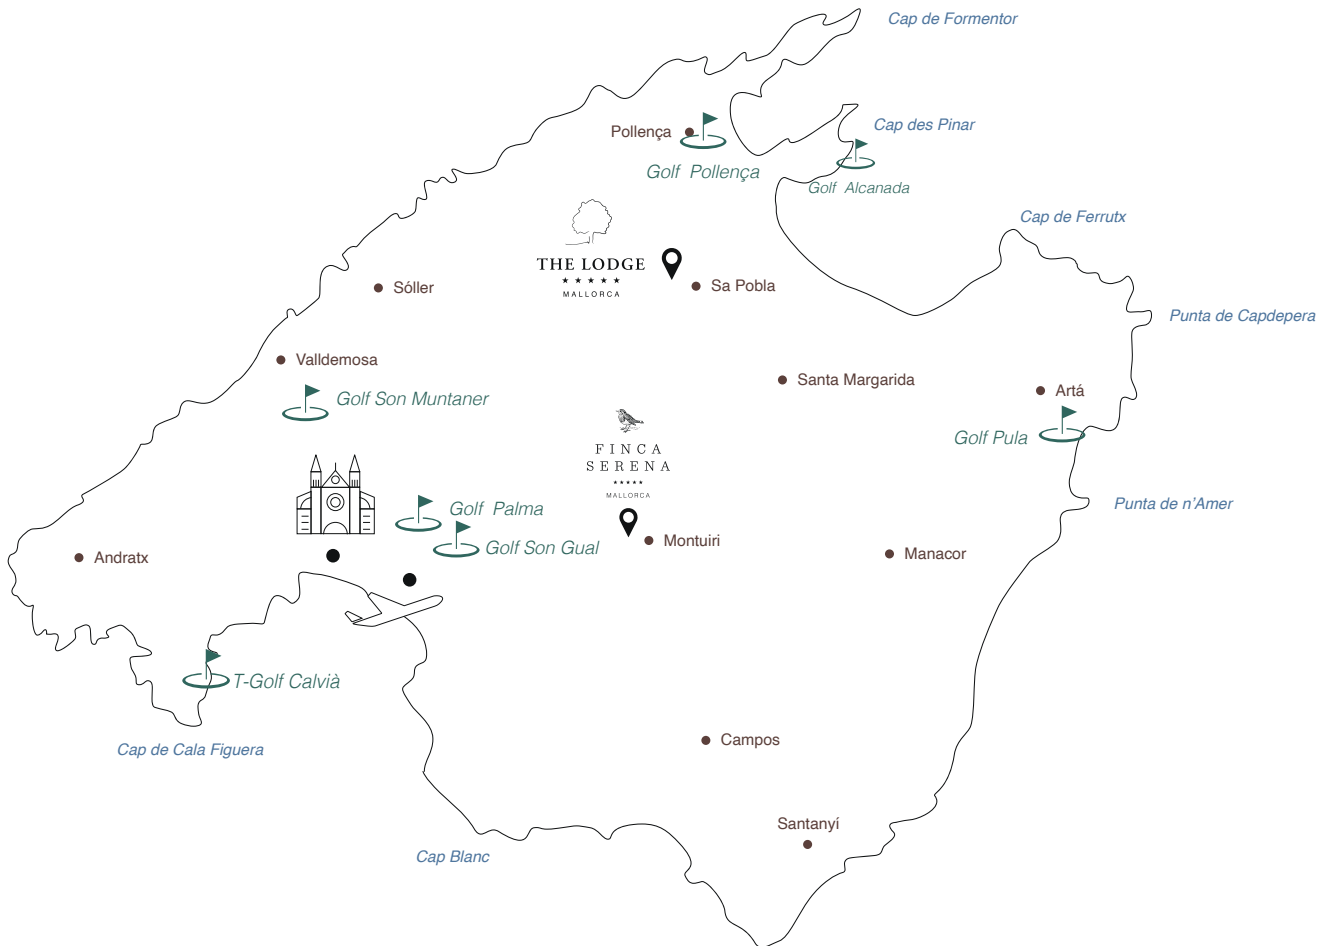

GOLF

MALLORCA

FINCA
SERENA

MALLORCA

THE LODGE

MALLORCA

UBICACIÓN DE LOS CAMPOS

CLUB DE GOLF ALCANADA

HOYOS	DIFICULTAD	PRECIO	DISTANCIA
18 Hoyos	Exigente	€€€	48 Km Finca Serena Mallorca 17 Km The Lodge Mallorca

- ▶ Único campo golf en Mallorca ubicado al lado del mar. Vistas espectaculares a lo largo del recorrido y especialmente al faro de Alcudia. Se consigue integrar armónicamente el campo con el paisaje.
- ▶ La experiencia de golf mediterránea
- ▶ Diseñador del campo, Mr Robert Trent Jones Jr.
- ▶ En este campo se han celebrado importantes competiciones : Final de Challenge Tour 2022 y amateurs la Copa del Rey.
- ▶ Miembro de "World of Leading Golf"
- ▶ Nº 4 en la guía Spain Golf Leading Courses.
- ▶ Nº 16 en el ranking Guía 100 Spain top Golf Courses.
- ▶ Top 5 mejores campos de las Islas Baleares.

GOLF SON GUAL

HOYOS	DIFICULTAD	PRECIO	DISTANCIA
18 Hoyos	Exigente	€€€	19 Km Finca Serena Mallorca 50 Km The Lodge Mallorca

- ▶ Diseñado por Thomas Himmel.
- ▶ Campo moderno, muy movido y con buenas vistas.
- ▶ N° 22 en el ranking Guia 100 Spain top Golf Courses.
- ▶ Top 5 mejores campos de las Islas Baleares.